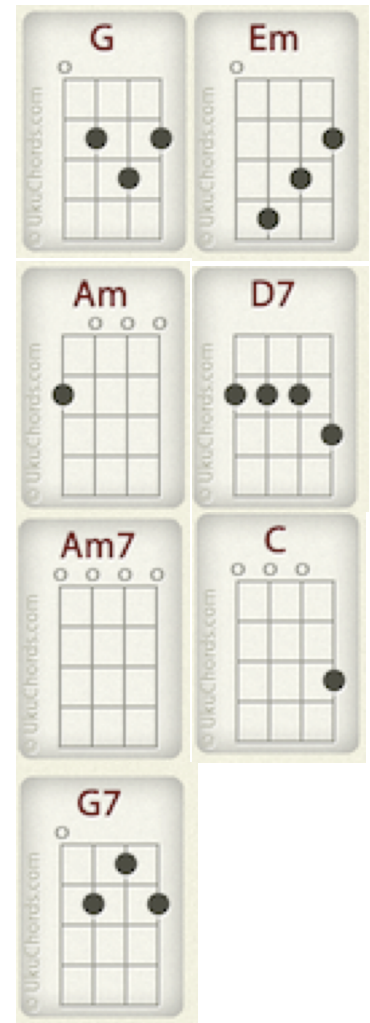

G G7 Am D7  
For auld lang syne, my dear,

G G7 C  
For auld lang syne,

G Em Am D7  
We'll drink a cup of kindness yet,

Em Am7 D7 G  
For the sake of auld lang syne!

G G7 Am D7  
For auld lang syne, my dear,

G G7 C  
For auld lang syne,

G Em Am D7  
We'll drink a cup of kindness yet,

Em Am7 D7 G  
For the sake of auld lang syne!

xA  -----x-----	xA  -----x-----
xE  -----x-----	xE  ----x-----x-
xC  ----x-----	xC  -x-----
xG  -x-----	xG  -----
1 + 2 +	1 + 2 +